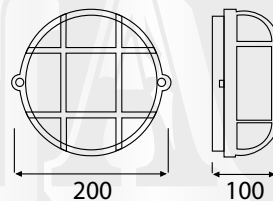

LITINOVÁ SVÍTIDLA

OVAL 60
KOV

OVAL 100
KOV

BETA
KOV

E27

OVAL 60
KOV

BETA KOV

OVAL 100
KOV

Dodávané barvy

INDEX	U	P _{MAX}	LITINA		METAL			
OVAL 60 KOV	230V~	100W	ŠEDÁ	ČIRÝ	SKLO	✓	1,16 kg	8
	230V~	100W	ŠEDÁ	MATNÝ	SKLO	✓	1,18 kg	8
OVAL 100 KOV	230V~	100W	ŠEDÁ	ČIRÝ	SKLO	✓	1,6 kg	6
	230V~	100W	ŠEDÁ	MATNÝ	SKLO	✓	1,63 kg	6
BETA KOV	230V~	100W	ŠEDÁ	ČIRÝ	SKLO	✓	2,15 kg	4
	230V~	100W	ŠEDÁ	MATNÝ	SKLO	✓	2,18 kg	4