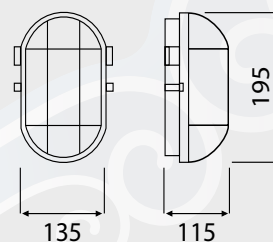

LITINOVÁ SVÍTIDLA

OVAL 60
KOV

OVAL 100
KOV

BETA
KOV

E27

OVAL 60
KOV

BETA KOV

OVAL 100
KOV

Dodávané barvy

INDEX	U	P _{MAX}	LITINA		METAL			
OVAL 60 KOV	230V~	100W	ŠEDÁ	ČIRÝ	SKLO	✓	1,16 kg	8
	230V~	100W	ŠEDÁ	MATNÝ	SKLO	✓	1,18 kg	8
OVAL 100 KOV	230V~	100W	ŠEDÁ	ČIRÝ	SKLO	✓	1,6 kg	6
	230V~	100W	ŠEDÁ	MATNÝ	SKLO	✓	1,63 kg	6
BETA KOV	230V~	100W	ŠEDÁ	ČIRÝ	SKLO	✓	2,15 kg	4
	230V~	100W	ŠEDÁ	MATNÝ	SKLO	✓	2,18 kg	4