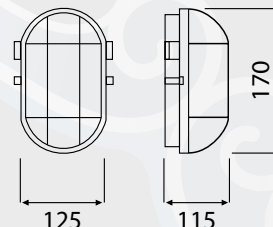

LITINOVÁ SVÍTIDLA

OVAL 60
KOV

OVAL 100
KOV

BETA
KOV

E27

OVAL 60
KOV

BETA KOV

OVAL 100
KOV

Dodávané barvy

INDEX	U	P _{MAX}	LITINA		METAL			
OVAL 60 KOV	230V~	100W	ŠEDÁ	ČIRÝ	SKLO	✓	1,16 kg	8
	230V~	100W	ŠEDÁ	MATNÝ	SKLO	✓	1,18 kg	8
OVAL 100 KOV	230V~	100W	ŠEDÁ	ČIRÝ	SKLO	✓	1,6 kg	6
	230V~	100W	ŠEDÁ	MATNÝ	SKLO	✓	1,63 kg	6
BETA KOV	230V~	100W	ŠEDÁ	ČIRÝ	SKLO	✓	2,15 kg	4
	230V~	100W	ŠEDÁ	MATNÝ	SKLO	✓	2,18 kg	4