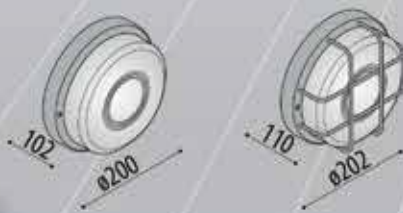

PRŮMYSLOVÉ SVÍTIDLO

RIVA MINI

CENA OD :
69,- Kč
bez DPH
RIVA MINI LED

Dodávané verze :

- > žárovková E27/max. 100W
- > LED SMD 10,5W/1350 lm
- > LED SMD 8,5W s radarem 1150 lm
- skleněný kryt : čirý | matný
- barevné provedení : bílá | černá
- verze : s ochranným košem | bez koše

RIVA MINI

 DOSTUPNÉ BARVA
 BÍLÁ | ČERNÁ

 SKLENĚNÝ KRYT
 ČIRÝ | MATNÝ

www.tomex.cz

TOMEX a Novák s.r.o.

Rychnovská 243 | 468 01 Jablonec n.N.

☎ (+420) 483 368 700 | info@tomex.cz