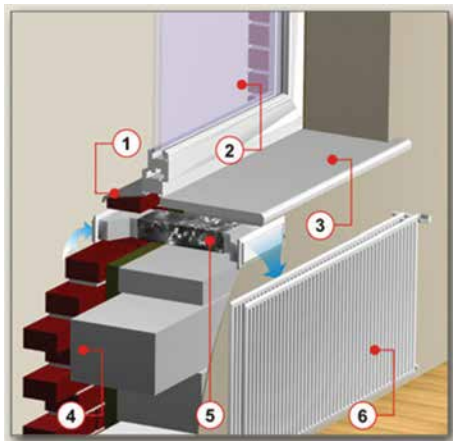

Rozměry :
délka potrubí : 500 mm
rozměry mřížek : 289 x109 mm
rozměr potrubí : 248 x 63 mm - kovové
Proudění vzduchu : max. 60 cm²

ZENA 250cR-1/50 - sestava 0,5 m

399,- Kč

ZENA 250cR/50

objednací kód : 8928

Použití shodné, pouze ventilační kanál je rozměru 110x55 mm a je plastový.

Rozměry :
délka potrubí : 500 mm
rozměry mřížek : 289 x109 mm
rozměr potrubí : 110 x 55 mm - plastové
Proudění vzduchu : max. 60 cm²

ZENA 250cR/50 - sestava 0,5 m

239,- Kč

způsob montáže a použití :

- 1.) Venkovní parapet
- 2.) Okno
- 3.) Vnitřní parapet
- 4.) Obvodová stěna
- 5.) ZENA 250cR
- 6.) Radiátor