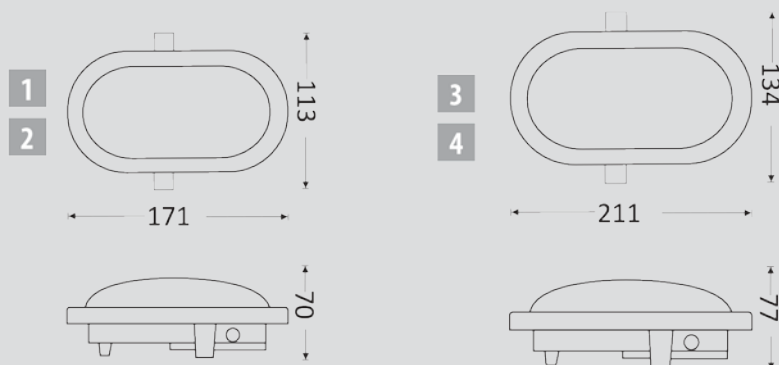

## NOVINKY

Listopad 2017

Název výrobku	Kód	Příkon	Korpus	Světelný tok	Barva světla	Ra	Krytí	Třída	Cena bez DPH
LFC OVAL 5W šedá	HEC4874	5W	šedá	350Lm	4200K	≥80	IP44	A++	1 156,- CZK
LFC OVAL 5W černá	HEC4881	5W	černá	350Lm	4200K	≥80	IP44	A++	2 156,- CZK
LFC OVAL 10W šedá	HEC4898	10W	šedá	650Lm	4200K	≥80	IP44	A++	3 205,- CZK
LFC OVAL 10W černá	HEC4904	10W	černá	650Lm	4200K	≥80	IP44	A++	4 205,- CZK