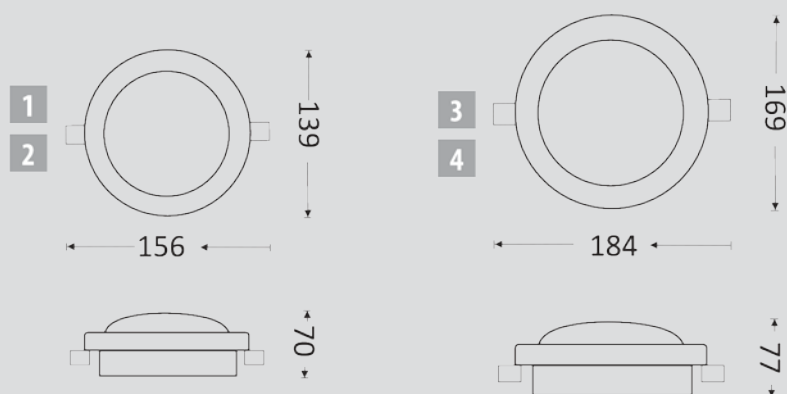

## NOVINKY

Listopad 2017

Název výrobku	Kód	Příkon	Korpus	Světelný tok	Barva světla	Ra	Krytí	Třída	Cena bez DPH
LFC KRUH 5W šedá	HEC4911	5W	šedá	350Lm	4200K	≥80	IP44	A++	1 156,- CZK
LFC KRUH 5W černá	HEC4928	5W	černá	350Lm	4200K	≥80	IP44	A++	2 156,- CZK
LFC KRUH 10W šedá	HEC4935	10W	šedá	650Lm	4200K	≥80	IP44	A++	3 205,- CZK
LFC KRUH 10W černá	HEC4942	10W	černá	650Lm	4200K	≥80	IP44	A++	4 205,- CZK