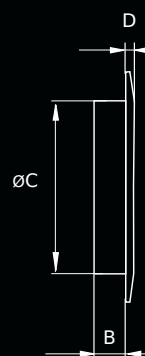

KMP

Ventilační mřížka pevná

Ø100 / Ø125
Rozměry

Model	A	B	ØC	D
KMP 100	126	24	98	3
KMP 125	158	24	124	3

béžová

hnědá

šedá

Ventilační mřížka kruhového tvaru vyrobená z odolné hmoty ABS v moderním designu dostupná v bílé, hnědé, béžové a šedé barvě. Dodáváme ve výstupním průměru 100 a 125 mm. Vybavena sítkou proti hmyzu.

KMP Ø100 / Ø125 / □160

Dodávané verze

KMP 100 - Ø 100 - Bílá
KMP 100 BE - Ø 100 - Béžová
KMP 100 HN - Ø 100 - Hnědá
KMP 100 SD - Ø 100 - Šedá

KMP 125 - Ø 125 - Bílá
KMP 125 BE - Ø 125 - Béžová
KMP 125 HN - Ø 125 - Hnědá
KMP 125 SD - Ø 125 - Šedá