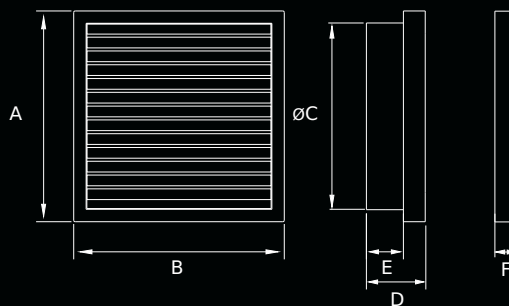

CMP / CM

Ventilační mřížka pevná

Ø100 / Ø125 / □160

+ Rozměry

Model	A	B	ØC	D	E	F
CMP 100	160	160	99	39	28	11
CMP 125	160	160	123	39	28	11
CM 160	160	160	x	x	x	11

běžová

hnědá

šedá

Ventilační mřížka čtvercového tvaru vyrobená z odolné hmoty ABS v moderním designu dostupná v bílé, hnědé, béžové a šedé barvě. Dostupná v průměru 100 a 125 mm a také v bez vyústění pro montáž na stěnu. Vybavena sítinou proti hmyzu

CMP / CM Ø100 / Ø125 / □160

Dodávané verze

CMP 100 - Ø 100 - Bílá
CMP 100 BE - Ø 100 - Béžová
CMP 100 HN - Ø 100 - Hnědá
CMP 100 SD - Ø 100 - Šedá

CMP 125 - Ø 125 - Bílá
CMP 125 BE - Ø 125 - Béžová
CMP 125 HN - Ø 125 - Hnědá
CMP 125 SD - Ø 125 - Šedá